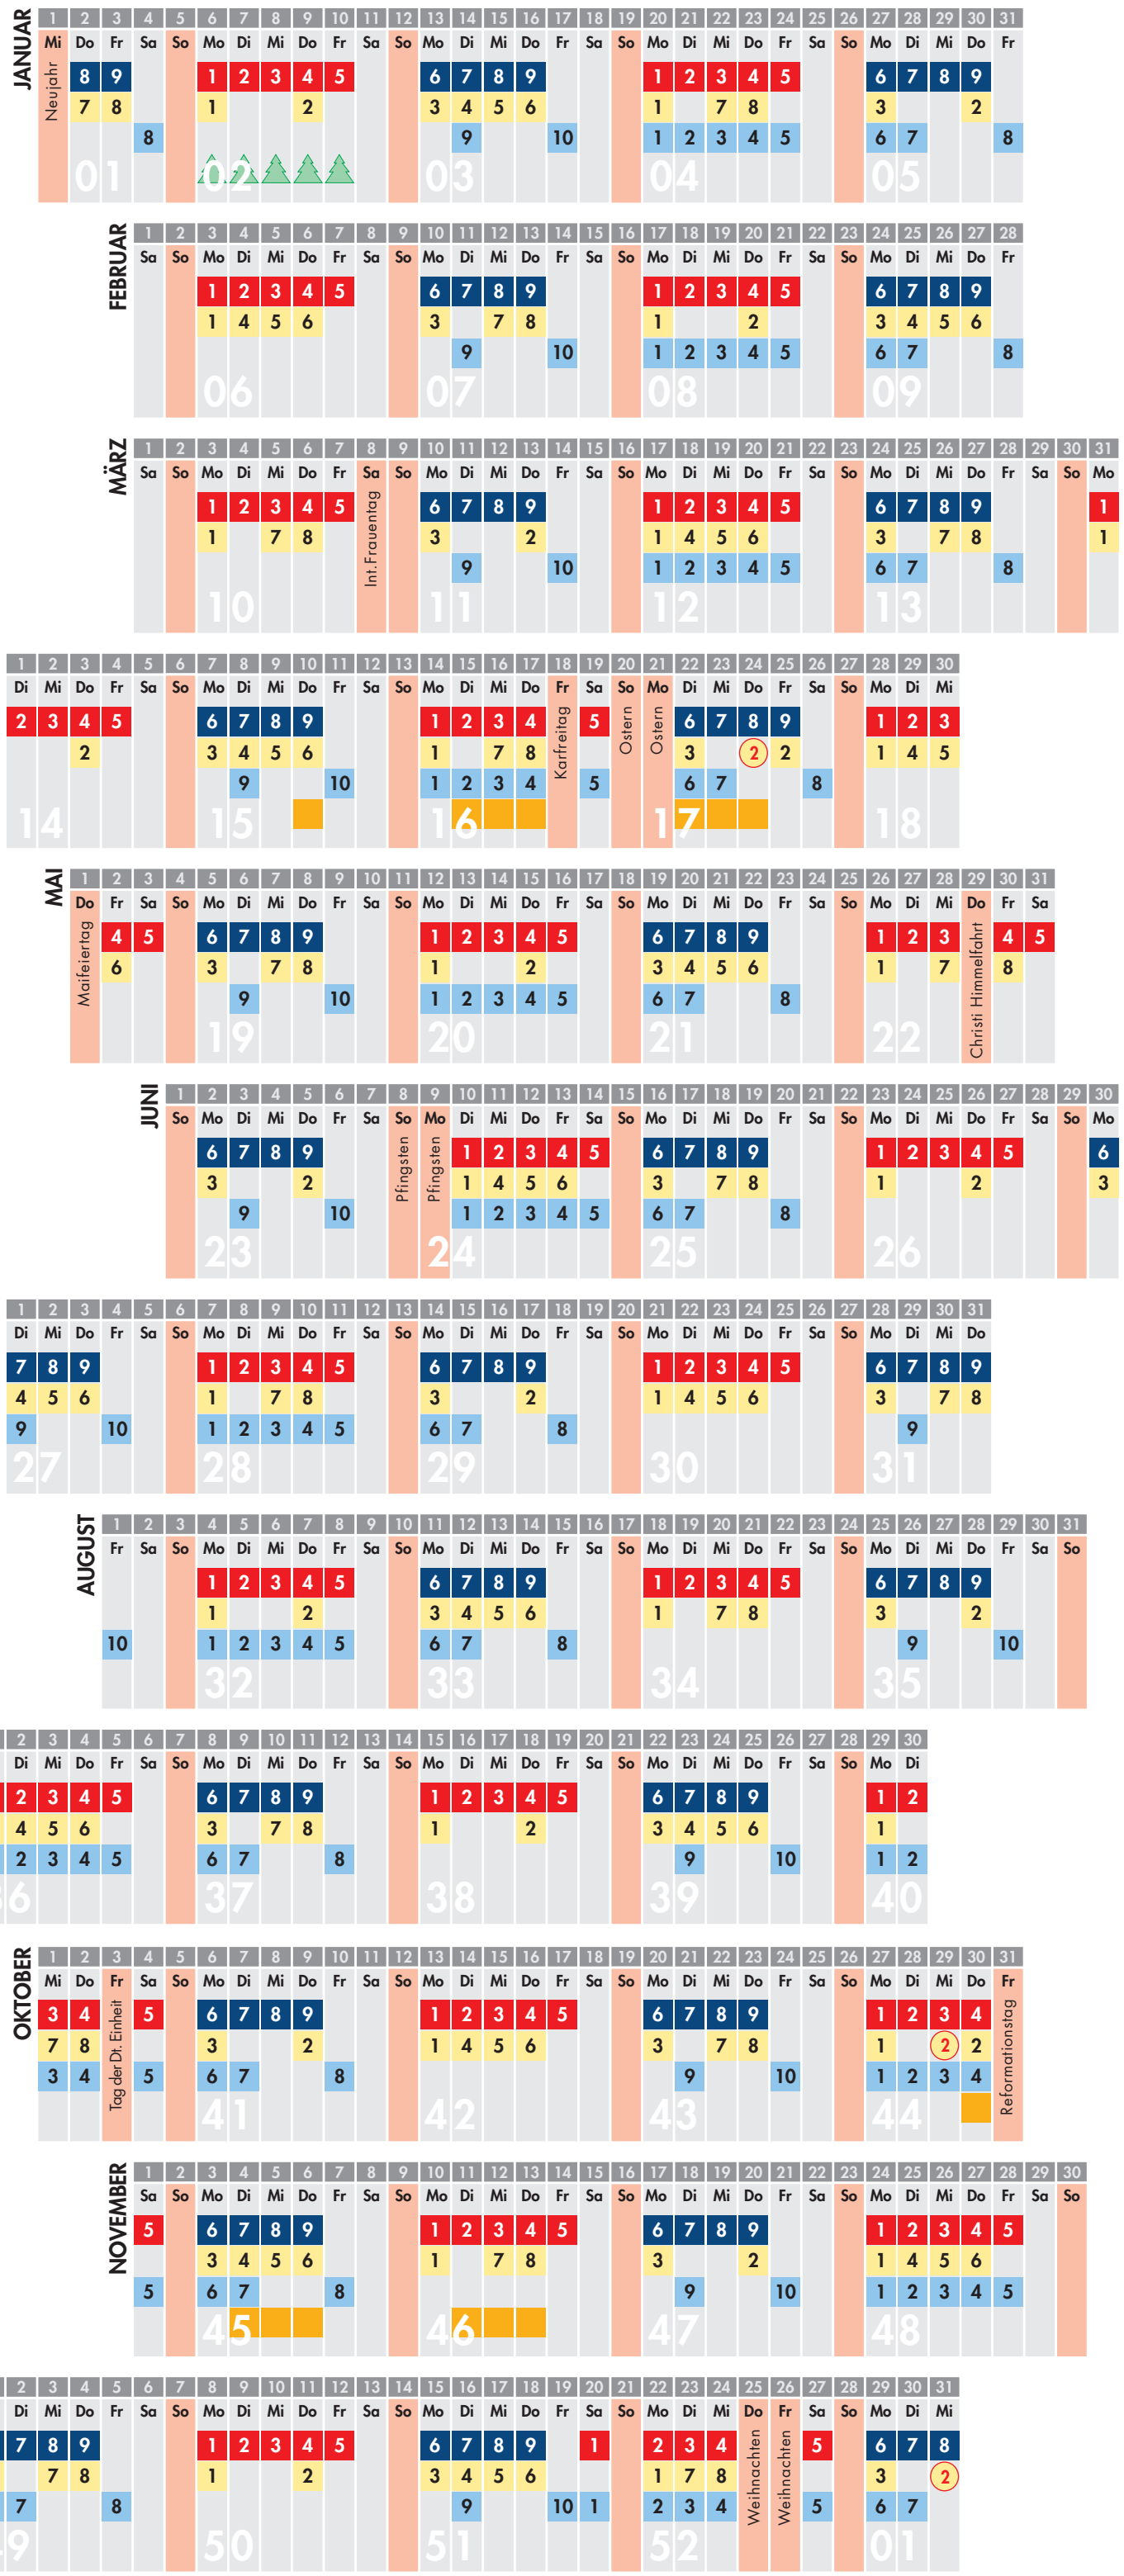

# Abfallkalender 2025

für das Entsorgungsgebiet Uecker-Randow (Nord)

### Öffnungszeiten

(Alle Wertstoffhöfe sind am 19.04./24.12. und 31.12. geschlossen.)

Wertstoffhof	Mo. - Fr.	Sa. - So.	ganzjährig
<b>Wertstoffhof Jatznick</b> Betriebsgelände der OVD-Abfallumschlagstation, Jatznick Bahnhof, 17309 Jatznick	Mo. - Fr.: 07.00–17.00 Uhr		ganzjährig
<b>Wertstoffhof Löcknitz</b> Prenzlauser Str. 3, 17321 Löcknitz	Di.: 08.00–12.00 Uhr Do.: 08.00–12.00 Uhr Sa.: 08.00–12.00 Uhr	12.30–18.00 Uhr 12.30–16.00 Uhr (jede ungerade KW)	Apr. - Sept. Okt. - März ganzjährig
<b>Wertstoffhof Pasewalk</b> Industriestr. 2, 17309 Pasewalk	Mo.: 08.00–12.00 Uhr Mi.: 08.00–12.00 Uhr Fr.: 08.00–12.00 Uhr Sa.: 08.00–12.00 Uhr	12.30–18.00 Uhr 12.30–16.00 Uhr 12.30–16.00 Uhr 12.30–16.00 Uhr	Apr. - Sept. Okt. - März ganzjährig
<b>Wertstoffhof Strasburg</b> Thomas-Müntzer-Str. 11, 17335 Strasburg	Mi.: 08.00–12.00 Uhr Mi.: 08.00–12.00 Uhr Fr.: 08.00–12.00 Uhr Sa.: 08.00–12.00 Uhr	12.30–18.00 Uhr 12.30–16.00 Uhr 12.30–16.00 Uhr (jede gerade KW)	Apr. - Sept. Okt. - März ganzjährig
<b>Wertstoffhof Torgelow</b> Wilhelmstr. 59 b, 17358 Torgelow	Di.: 08.00–12.00 Uhr Do.: 08.00–12.00 Uhr Fr.: 08.00–12.00 Uhr Sa.: 08.00–12.00 Uhr	12.30–18.00 Uhr 12.30–16.00 Uhr 12.30–16.00 Uhr 12.30–14.00 Uhr	Apr. - Sept. Okt. - März ganzjährig
<b>Wertstoffhof Ueckermünde</b> Betriebsgelände der Fa. Remondis, Feldstr. 7, 17373 Ueckermünde	Mo.: 08.00–12.00 Uhr Mi.: 08.00–12.00 Uhr Fr.: 08.00–12.00 Uhr Sa.: 09.00–12.00 Uhr	12.30–16.30 Uhr 12.30–16.30 Uhr 12.30–16.30 Uhr (jede ungerade KW)	ganzjährig ganzjährig März - Okt. Nov. - Feb.