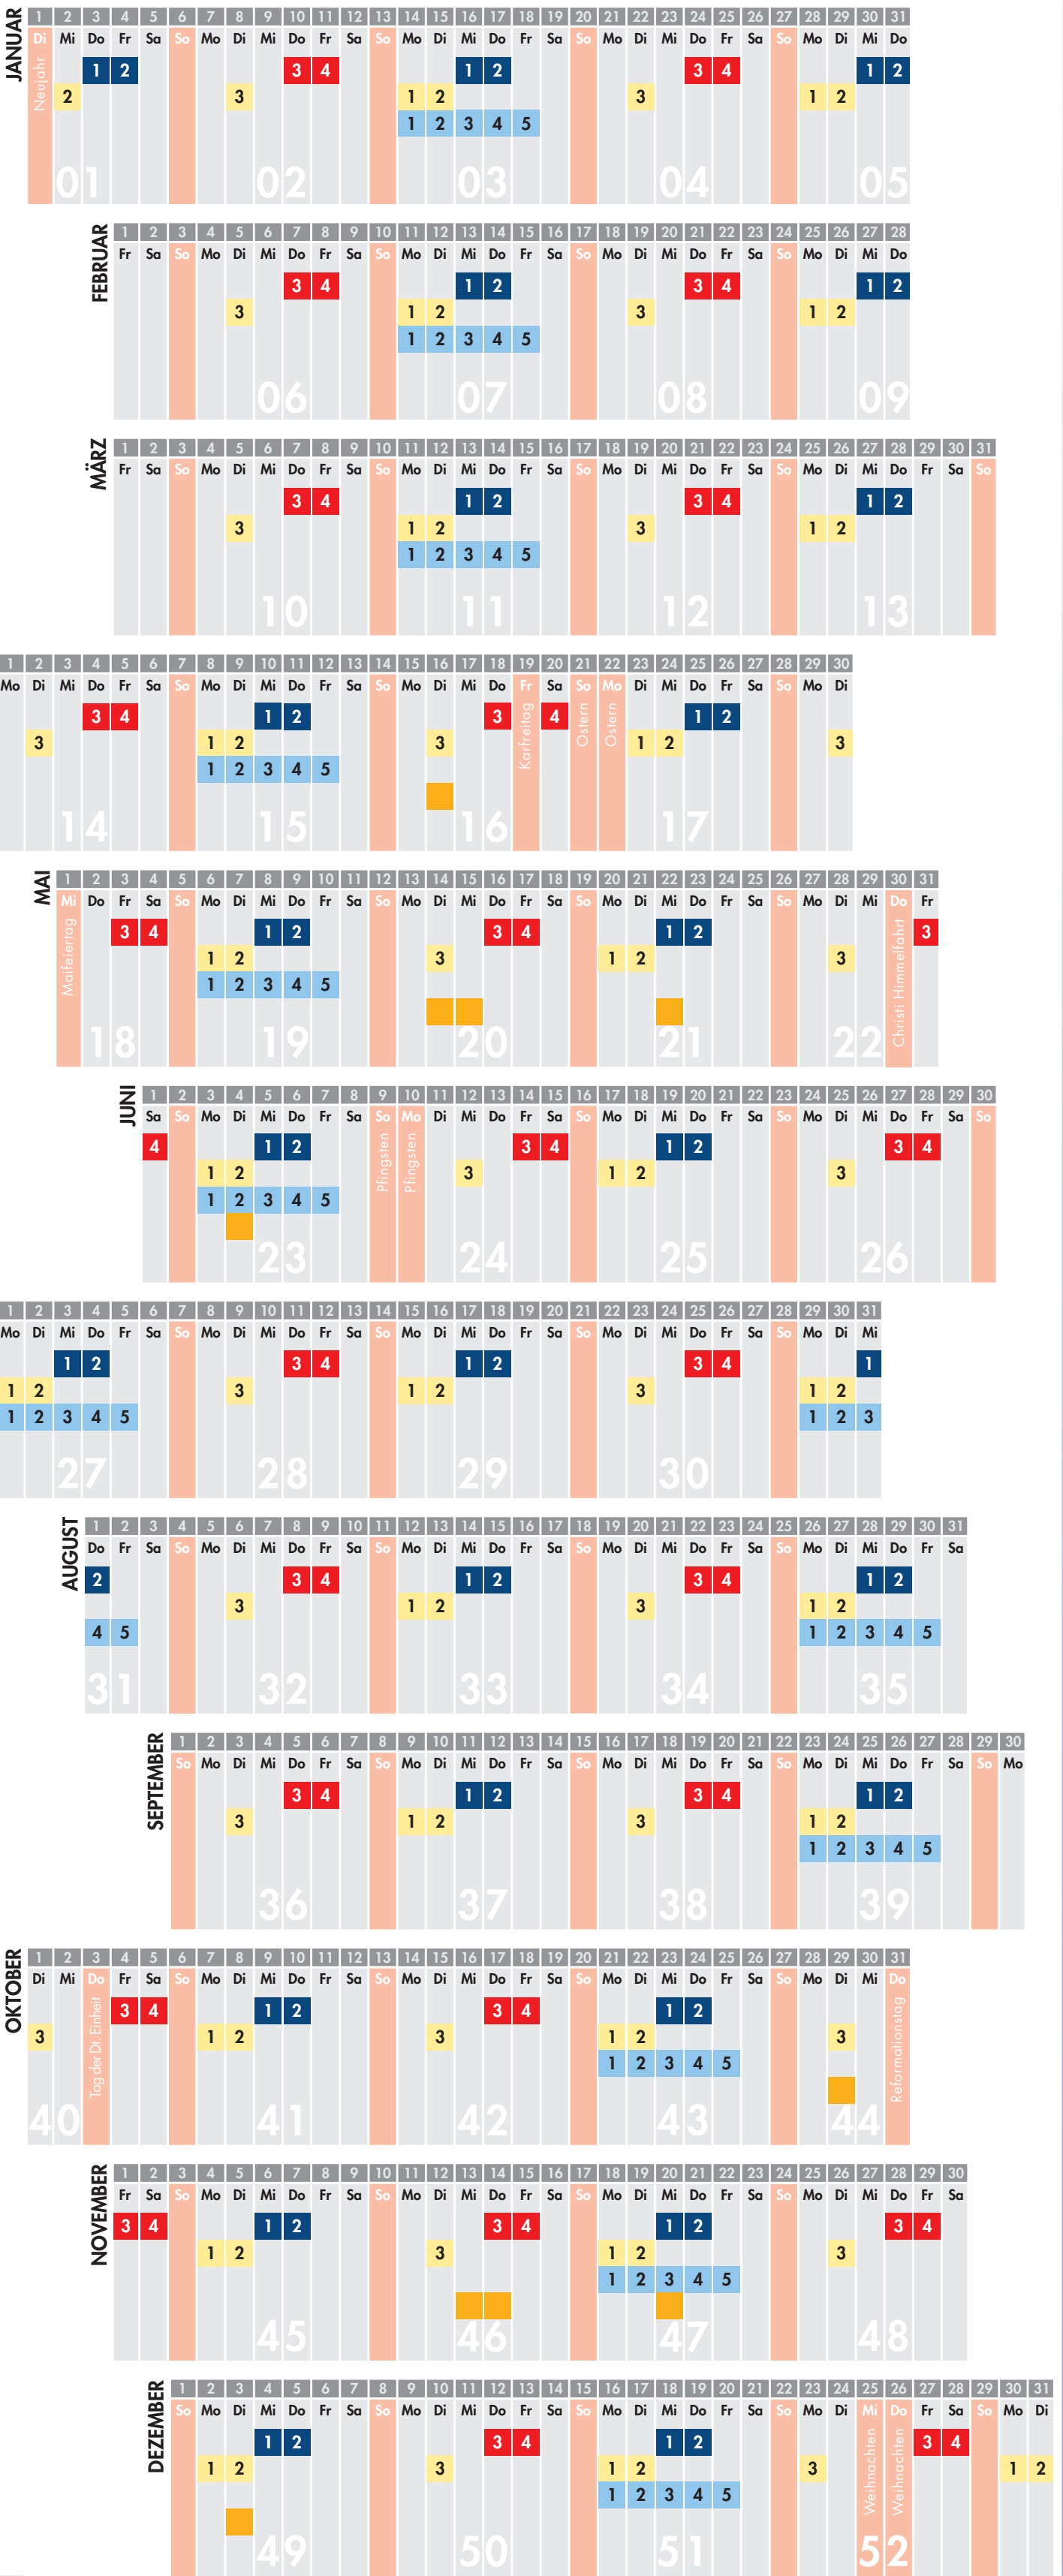

Abfallkalender 2019

für das Entsorgungsgebiet Uecker-Randow (Pasewalk und Strasburg)

**V
E
V
G**

**Ver- und Entsorgungsgesellschaft des
Landkreises Vorpommern-Greifswald mbH**

Folgende Wertstoffe bzw. Abfälle können auf den Wertstoffhöfen abgegeben werden:

- Glas
- Leichtverpackungen (Gelber Sack)
- Papier und Pappe
- Grünschnitt, Gartenabfälle
- Alttextilien
- elektrische und elektronische Geräte
- Restmüll
- Altmetall und Schrott
- Sperrmüll
- Altreifen
- verwertbare, gemischte Bau-, Abbruchabfälle, Bauschutt

Eine Auflistung, welcher Wertstoffhof was annimmt, finden Sie auf www.vevg-karlsburg.de.

Öffnungszeiten

(Alle Wertstoffhöfe sind am 24.12. und 31.12. geschlossen.)

Wertstoffhof Jatznick

Betriebsgelände der OWD-Abfallumschlagstation, Jatznicker Bahnhof 17309 Jatznick
Tel. (03 97 41) 8 01 18

Mo. - Fr.: 07:00-17:00 Uhr
ganzjährig

Wertstoffhof Löcknitz

Prenzlauer Chaussee 3
17321 Löcknitz
Tel. (01 71) 5 34 47 98

Wertstoffhof Pasewalk

Kurze Str. - ehemaliges ACZ
17309 Pasewalk
Tel. (01 71) 1 81 59 94

Wertstoffhof Strasburg

Thomas-Müntzer-Str.
17335 Strasburg
Tel. (01 71) 5 34 47 98

Wertstoffhof Torgelow

Wilhelmstr.
17358 Torgelow
Tel. (01 71) 1 81 59 94

Wertstoffhof Ueckermünde

Betriebsgelände der Fa. Remondis Feldstr. 7 17373 Ueckermünde
Tel. (03 97 71) 51 00

Ansprechpartner

Standort Pasewalk

An der Kürassierkaserne 9
17309 Pasewalk

- An- und Ummeldung von Müllgefäßen
- Auskünfte zur Schadstoffentsorgung
- Anmeldung der Sperrmüllentsorgung

Sprechzeiten

Di.: 09:00-12:00 und 14:00-18:00 Uhr
Do.: 09:00-12:00 und 14:00-16:00 Uhr

Telefon (0 38 34) 87 60 32 -91 bis -94
Telefax (0 38 34) 87 60 9 32 -91 bis -94

Entsorgungsbüro Karlsburg

Dorfstraße 36
17495 Karlsburg

- Abgabenbescheide
- Gebühren
- An- und Ummeldung von Müllgefäßen
- Auskünfte zur Schadstoffentsorgung
- Anmeldung der Sperrmüllentsorgung

Sprechzeiten

Mo., Mi., Do.: 09:00-16:00 Uhr
Di.: 09:00-12:00 Uhr
Fr.: 09:00-18:00 Uhr

Telefon (03 83 55) 6 95 -21 bis -24 u. -28
Telefax (03 83 55) 6 95 -25
entsorgungsbuero@vevg-karlsburg.de
www.vevg-karlsburg.de

Abfallberatung/Leitung der Wertstoffhöfe

Christoph Bellmann: (01 70) 9 63 81 55
(03 83 55) 6 95 13

Fragen zur Glas- bzw. LVP Entsorgung

REMONDIS Vorpommern GmbH
(08 00) 1 22 32 55 / (03 97 71) 51 00

Fragen zur Papierverwertung

Auskünfte erhalten Sie direkt bei der
REMONDIS Vorpommern GmbH
(03 97 71) 51 00