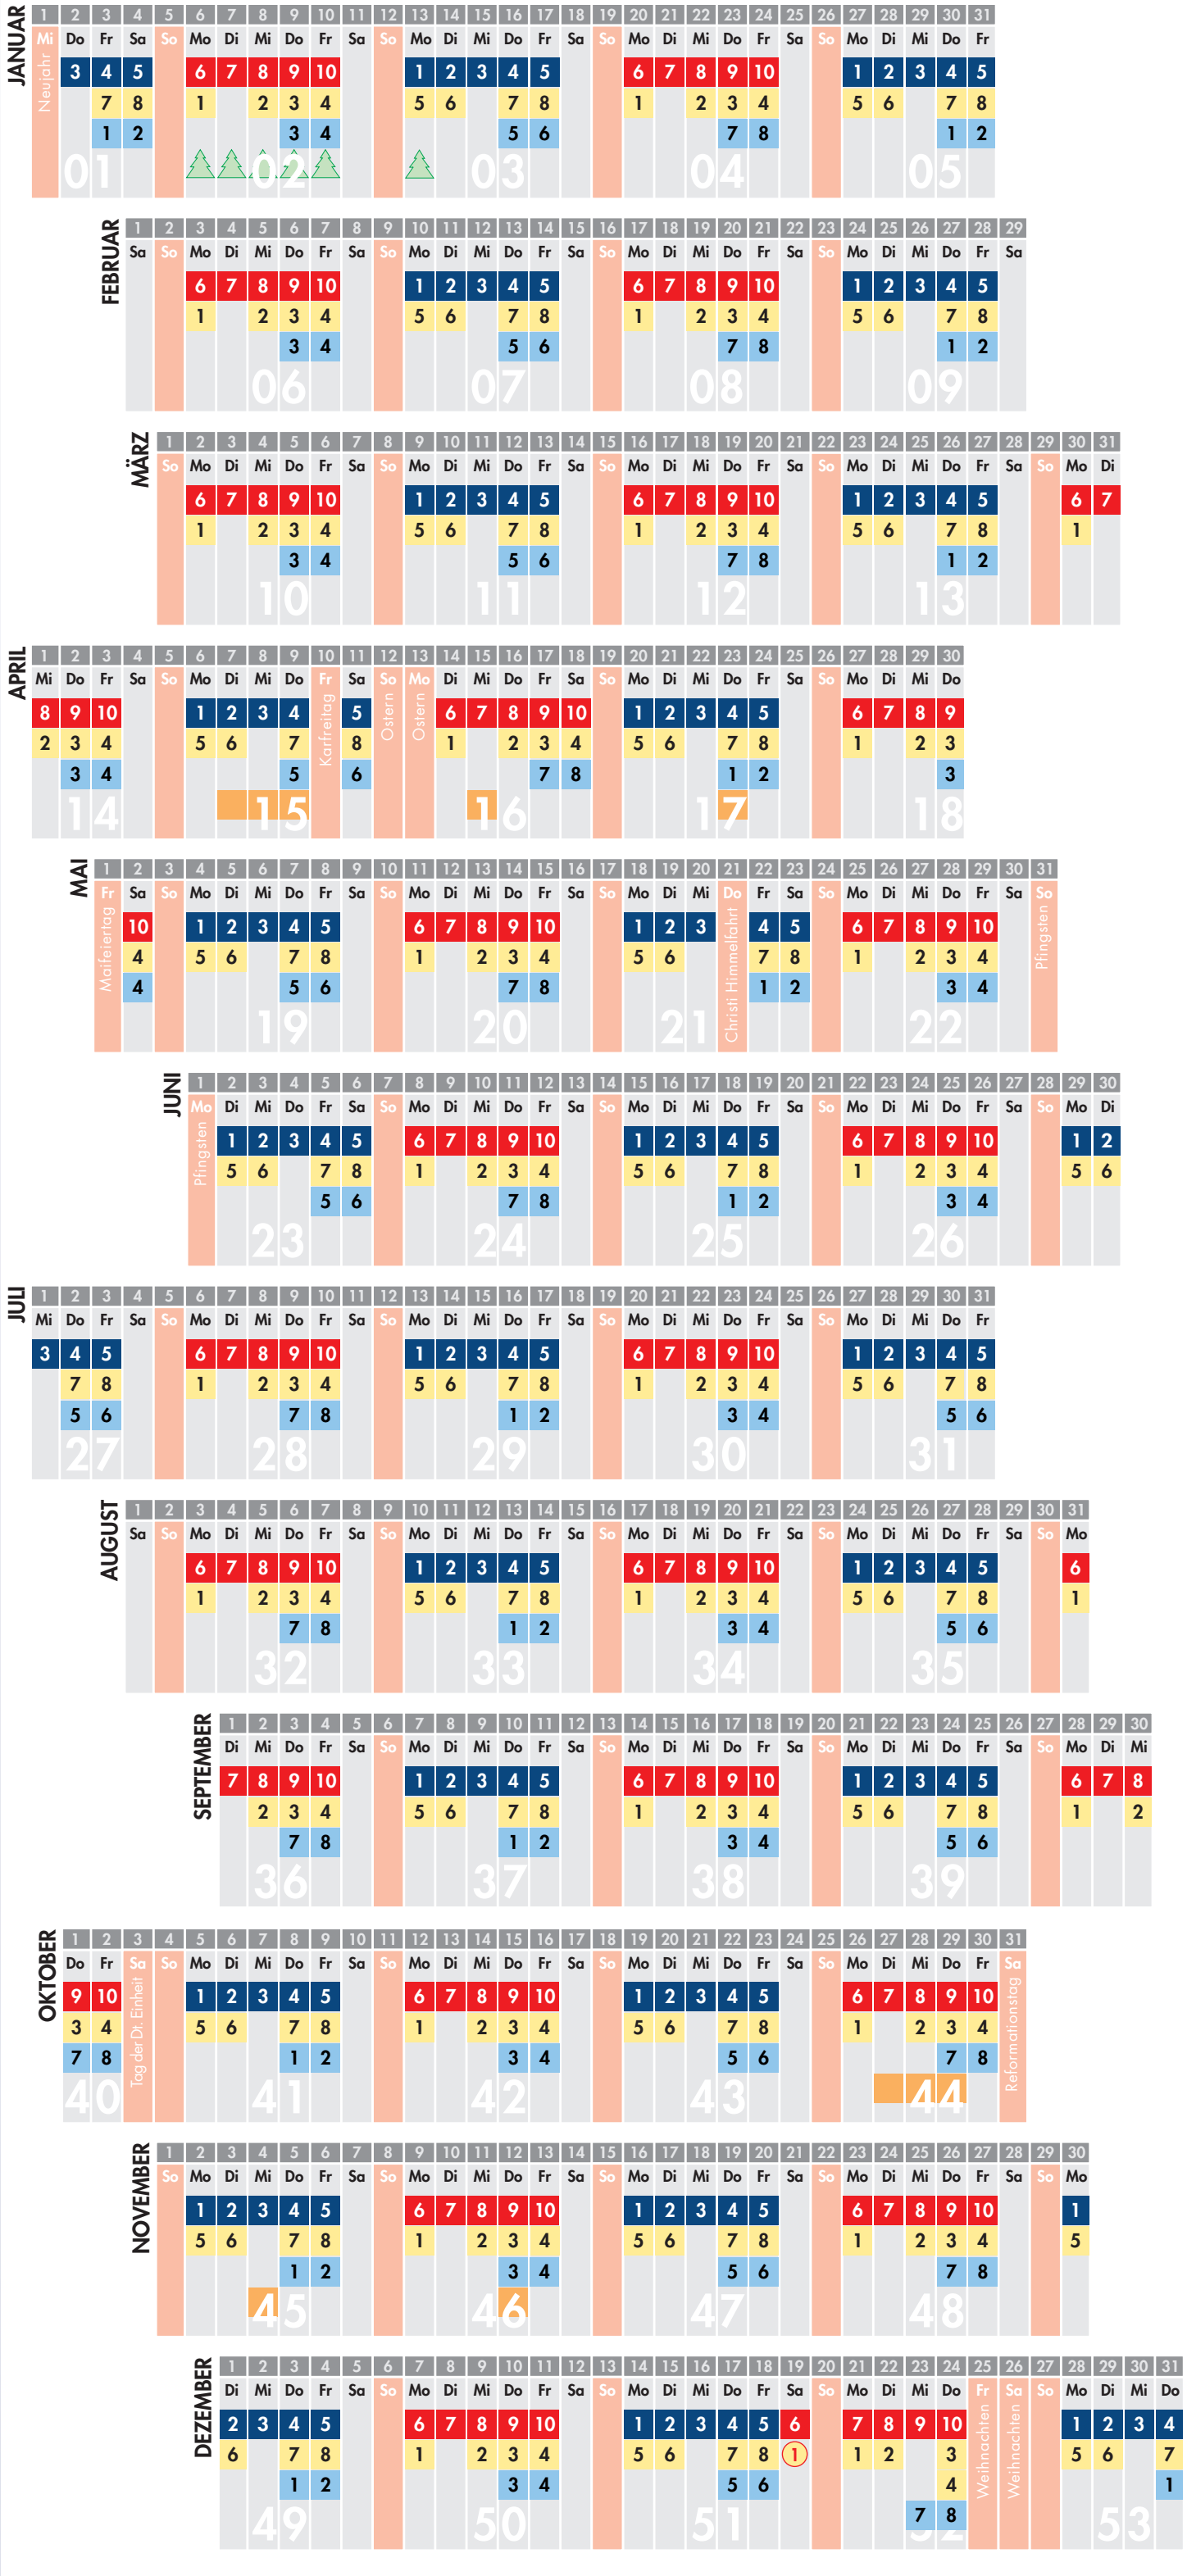

Abfallkalender 2020

für das Entsorgungsgebiet Anklam

KOMPOSTIERBARE ABFÄLLE Grünschnitt / Weihnachtsbäume

Zum 01.01.2017 ist die neue Abfallwirtschaftssatzung (AwS) in Kraft getreten:

- Die bisherige Grünschnittsammlung in Ihren Orten/Gemeinden im Frühjahr und Herbst entfällt.
- Sie haben die Möglichkeit Ihren Grünschnitt bei den Wertstoffhöfen bis zu einer Höchstmenge von 1 m³ pro Tag und Wertstoffhof gebührenfrei anzuliefern. Eine Aufstellung der Wertstoffhöfe mit Adresse und Öffnungszeiten finden Sie unten auf der Rückseite dieses Kalenders oder über unsere Internetseite www.vevg-karlsburg.de.
- Die Einsammlung der Weihnachtsbäume erfolgt in den Orten/Gemeinden zu festgelegten Terminen. Im Entsorgungsbereich Anklam findet die Weihnachtsbaumabfuhr im Zeitraum 06.01. - 13.01.2020 statt. Der genaue Tourenplan wird ab Anfang Dezember über den normalen Pressedienst und auf der Internetseite www.vevg-karlsburg.de veröffentlicht.