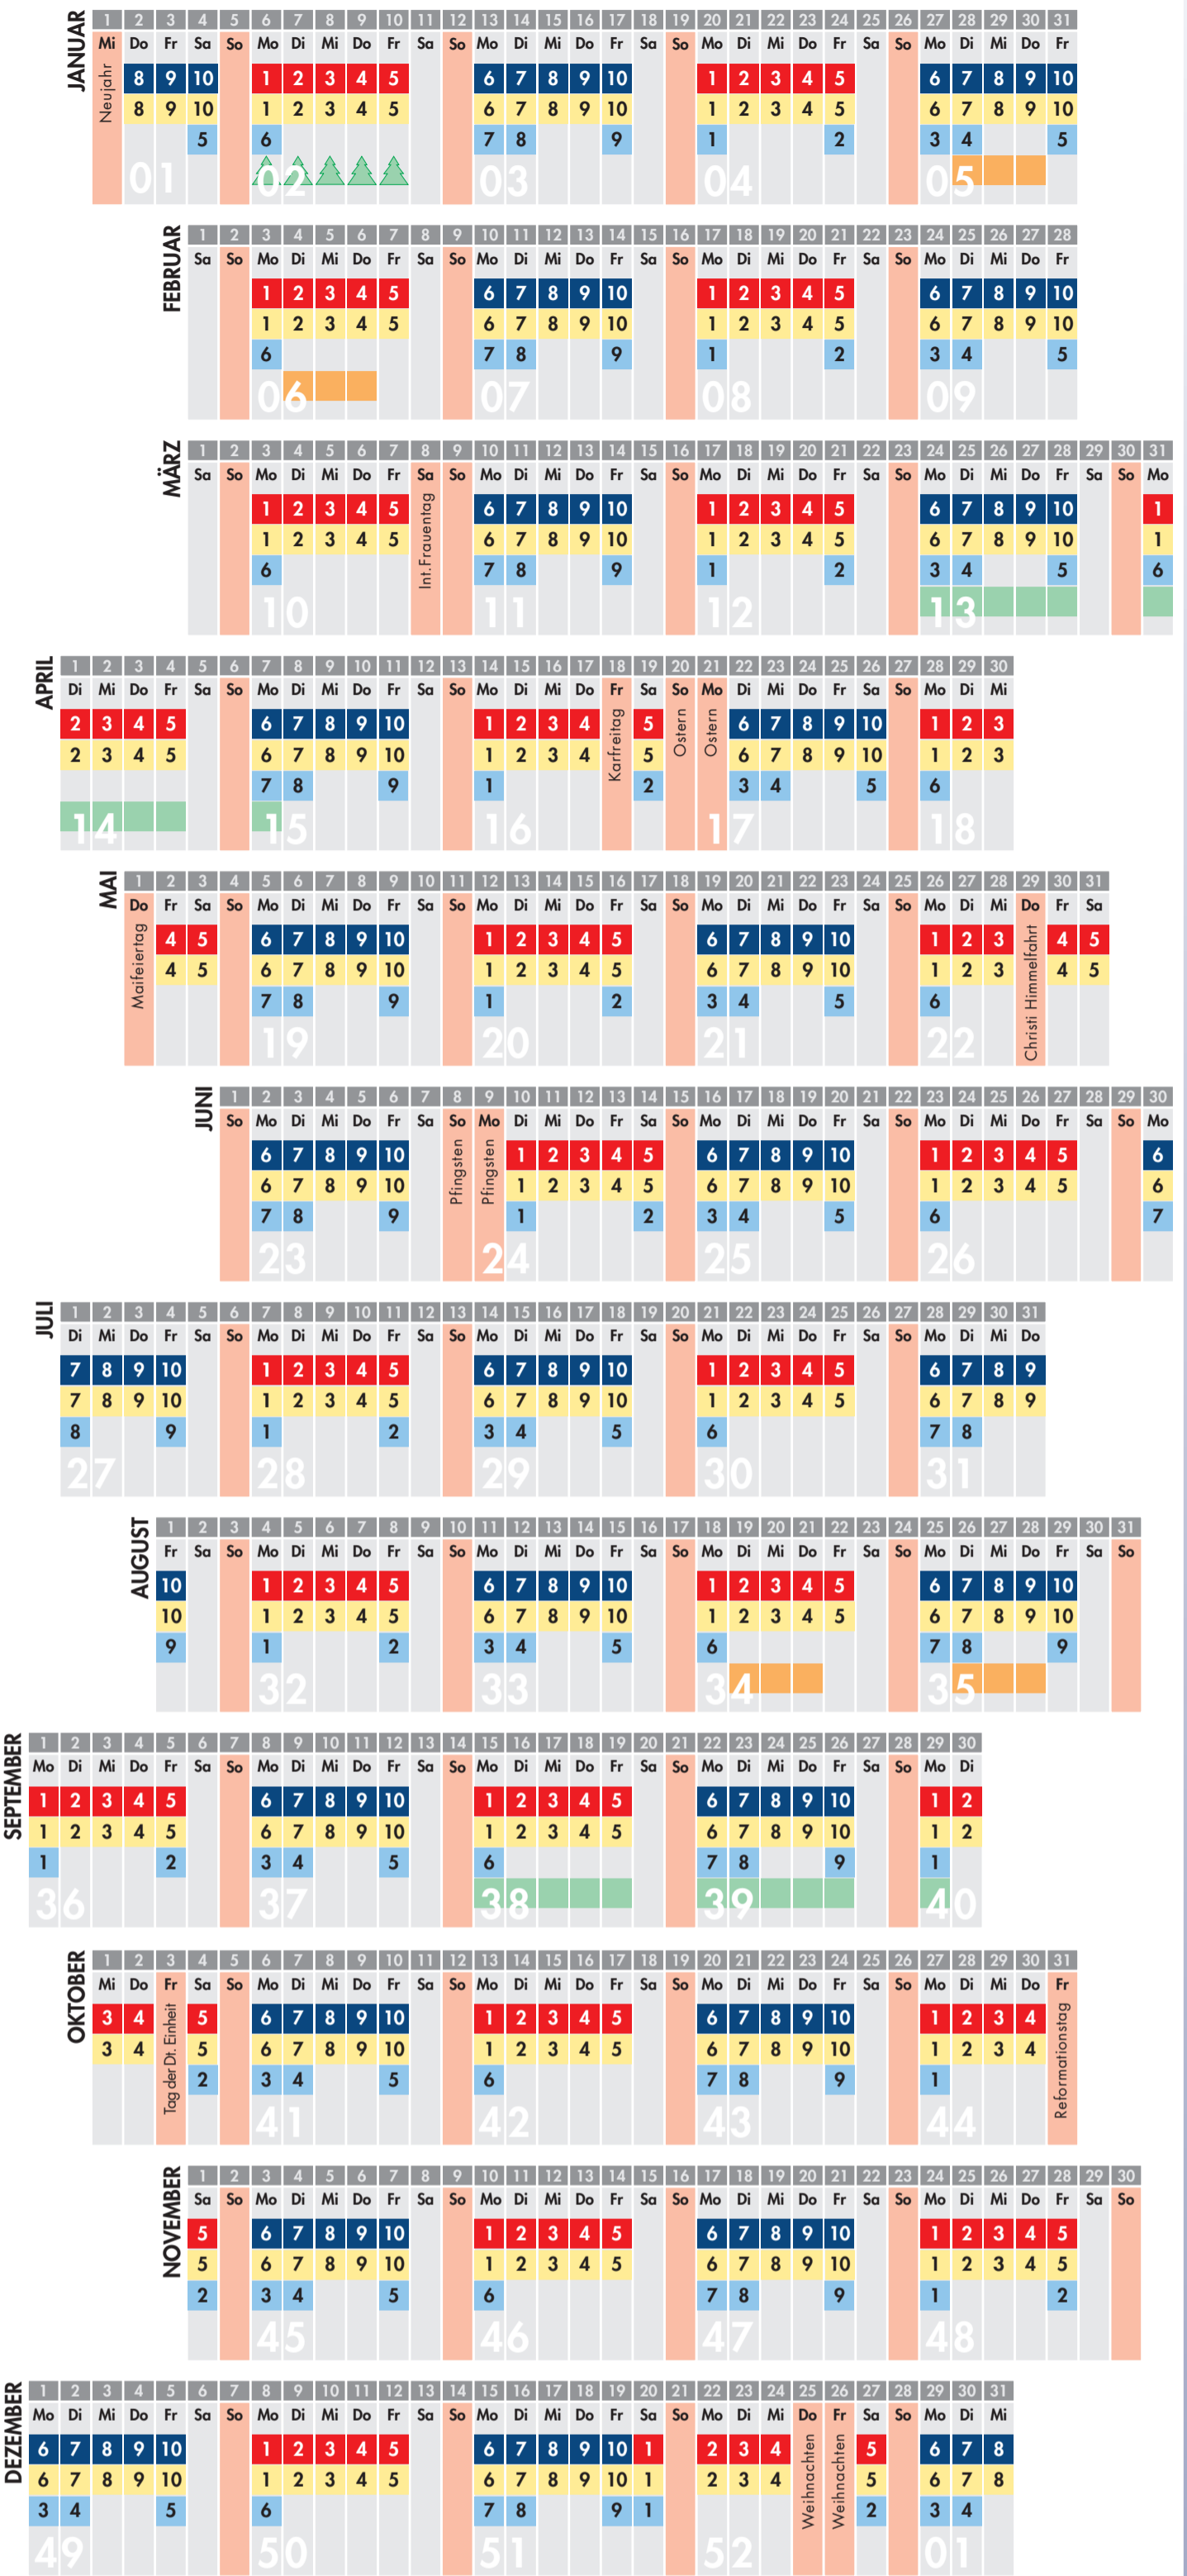

Abfallkalender 2025

für die Stadt Greifswald

Ver- und Entsorgungsgesellschaft des Landkreises Vorpommern-Greifswald mbH
Entsorgungsbüro Karlsburg
Alte Dorfstraße 36
17495 Karlsburg
Telefon (03 83 55) 6 95-20 bis -24 u. -28
Telefax (03 83 55) 6 95-25
entsorgungsbuero@vevg-karlsburg.de
www.vevg-karlsburg.de

- Abgabenbescheide
- Gebühren
- An- und Ummeldung von Müllgefäßen
- Auskünfte zur Schadstoffentsorgung
- Anmeldung der Sperrmüllentsorgung

Abfallberatung/Leitung der Wertstoffhöfe
Herr Bellmann: (01 70) 9 63 81 55
(03 83 55) 6 95 13
Herr Berthold: (03 83 55) 6 95 14

Sprechzeiten Entsorgungsbüro Karlsburg
Mo., Di, Do, Fr.: 09.00–12.00 Uhr
Mo., Do.: 13.00–16.00 Uhr
Di.: 13.00–18.00 Uhr

Fragen zur Glas- bzw. LVP Entsorgung
REMONDIS Vorpommern Greifswald GmbH
(08 00) 1 22 32 55 / (0 38 34) 58 40-11/-12/-15

Fragen zur Papierverwertung
Die EGVG bietet die Aufstellung von Papiertonnen auf den Grundstücken der Einwohner des Landkreises an:
(0 38 34) 58 40-11/-12/-15

Wertstoffhöfe in Greifswald
Eckhardsberg 8–10
17489 Greifswald
Öffnungszeiten ganzjährig:
Mo. bis Fr.: 06.00–18.00 Uhr
Sa. 08.00–13.00 Uhr
Ladebower Chaussee
17489 Greifswald
(nur Grünschnittannahme)
Öffnungszeiten März bis Oktober:
Mo. bis Fr.: 08.00–16.30 Uhr
Sa. 08.00–12.00 Uhr
Öffnungszeiten November bis Februar:
Mo. bis Fr.: 08.00–16.00 Uhr
Sa. 09.00–11.00 Uhr

(Alle Wertstoffhöfe sind am 19.04./24.12. und 31.12. geschlossen.)

PAPIERABFUHR 1 2 3 4 5 6 7 8 9