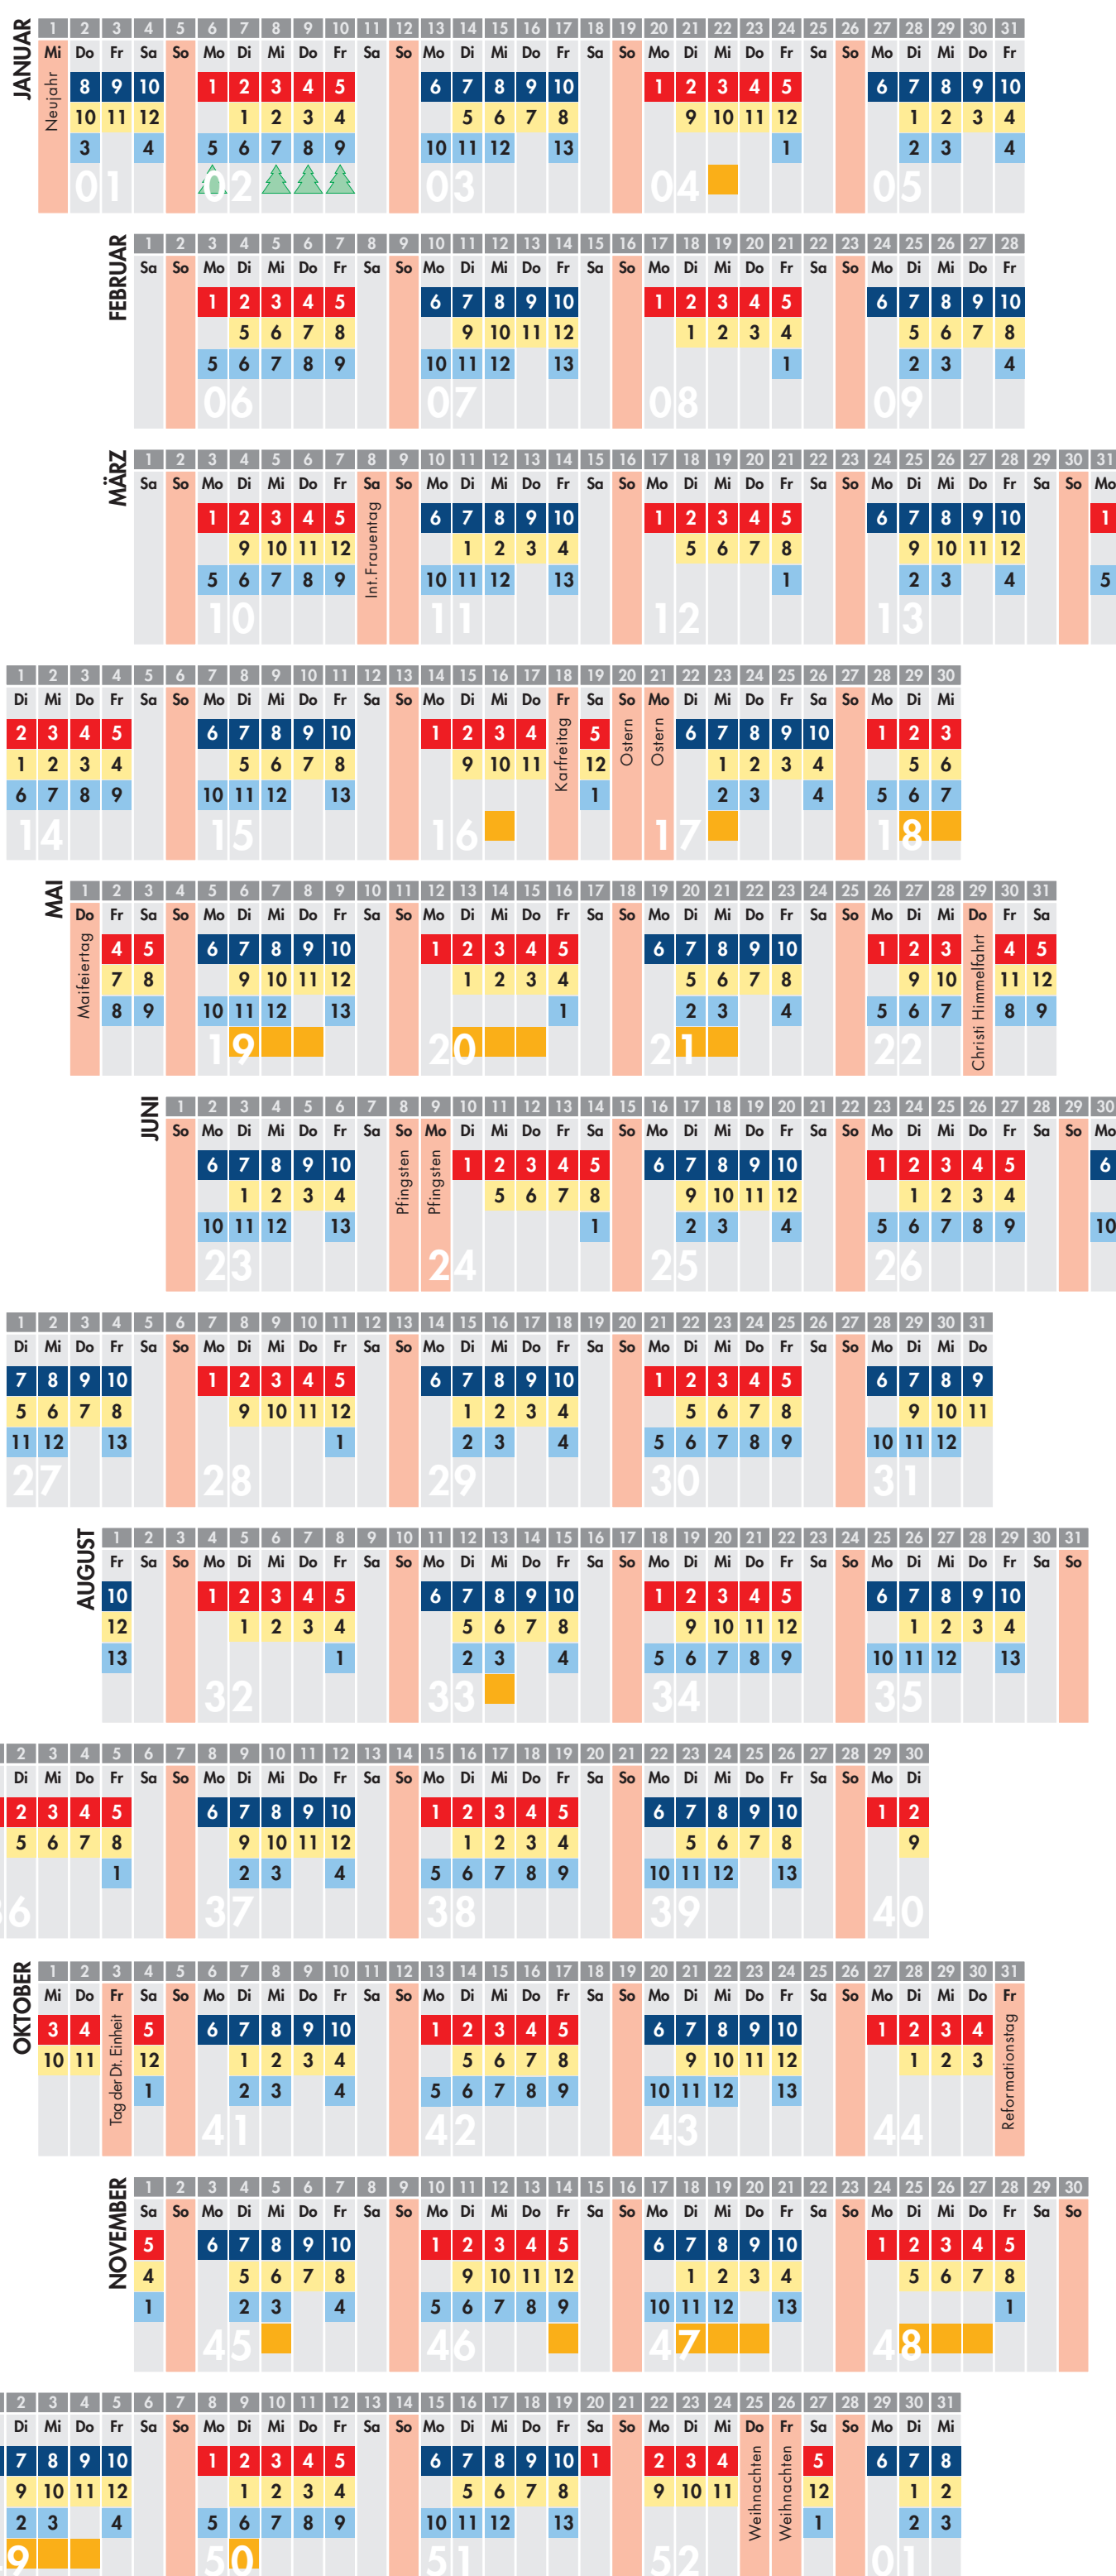

Abfallkalender 2025

für das Entsorgungsgebiet Uecker-Randow (Süd)

WEIHNACHTSBÄUME Bitte legen Sie Ihren Weihnachtsbaum ohne Lametta am Entsorgungstag bis 6.00 Uhr zur Abholung bereit.

An den Glascontainerstellplätzen und an den Containerstellplätzen in den aufgeführten Neubaugebieten	Datum
Bergholz Menkiner Str. • Borken Dorfstr. • Brietzig Dorfstr. • Caselow Dorfstr. • Damerow Dorfstr. • Fahrenwalde Dorfstr. • Koblenz Dorfstr. 21a • Krugsdorf Verbindungsweg • Nieden Straße der Freundschaft • Papendorf Dorfstr. • Plöwen Dorfstr. 58 • Polzow Schulstr. • Rollwitz Brölliner Weg • Rosow Feldstr. • Zerrenthin Kirchenstr. • Züsedom Dorfstr.	06.01.2025
Blumenhagen Stolzenburger Str. • Gehren Am Gasthof • Groß Luckow Dorfstr. • Groß Spiegelberg Blumenhagener Str. • Klein Luckow Dorfstr. • Lauenhagen Karlsfelder Str. • Neunsund Dorfstr. 44 • Rosenthal Dorfstr. • Schönwalde Dorfstr. • Schwarzensee Dorfstr. • Stolzenburg Dorfstr.	08.01.2025
Bismark Brikenfelder Str. • Blankensee Dorfstr. • Boock Neue Str. (gegenüberliegende Freifläche) • Friedefeld Friedfelder Str. • Glashütte Dorfstr. • Glasow Dorfstr. • Grambow Dorfstr. • MTS Weg • Raminer Str. • Grünz Neue Str. • Hohenholz Dorfstr. • Krackow Speicherstr. • Ladenthin Lange Str. • Lebehn Lindenstr. • Löcknitz Am Wiesengrund • Heinrich-Heine-Weg • Rothenklempenower Str. • Straße der Republik und in den Neubaugebieten (mehrgeschossige Bebauung) • Mewegen Heuweg • Nadrensee Dorfstr. • Neu Grambow Ringstr. • Pampow Ringstr. • Penkun Schlossstr. • Stettiner Chaussee • Werner von der Schulenburg-Str. • Pomellen Nadrenseer Str. • Ramin Dorfstr. • Retzin Dorfstr. • Rothenklempenow Dorfstr. • Schwennenz Dorfstr. • Sommersdorf Wartiner Str. • Storkow An der Feuerwehr	09.01.2025
Belling Hauptstr.B109 • Jatznick Am Sportplatz • B109/Waldplatz • Kirchstr. • Waldstr. • Sandförde Dorfstr. • Viereck Dorfstr. • Hauptstr. • Viereck – ETS Gneisenaust. und in den Neubaugebieten (mehrgeschossige Bebauung) • Waldeshöhe Dorfstr.	10.01.2025

VEVG Ver- und Entsorgungsgesellschaft des Landkreises Vorpommern-Greifswald mbH

Folgende Wertstoffe bzw. Abfälle können auf den Wertstoffhöfen abgegeben werden:

1. Glas
   - Leichtverpackungen (Gelber Sack)
   - Papier und Pappe
   - Grünschnitt, Gartenabfälle
   - Alttextilien
   - elektrische und elektronische Geräte
   - Restmüll
   - Altmetall und Schrott
   - Sperrmüll
   - Altfreifen
   - verwertbare, gemischte Bau-, Abbruchabfälle, Bauschutt
2. Eine Wertstoffstelle, welcher Wertstoff, finden Sie auf www.vevg-karlsburg.de.

Öffnungszeiten

(Alle Wertstoffhöfe sind am 19.04./24.12. und 31.12. geschlossen.)

Mo. - Fr.: 07.00–17.00 Uhr ganzjährig

Wertstoffhof Jatznick

Betriebsgelände der OVD-Abfallumschlagstation, Jatznicker Bahnhof, Jatznick 17309 Jatznick

Wertstoffhof Löcknitz

Prenzlauper Str. 3, 17321 Löcknitz

Wertstoffhof Pasewalk

Industriestr. 2, 17309 Pasewalk

Wertstoffhof Strasburg

Thomas-Müntzer-Str. 11, 17335 Strasburg

Wertstoffhof Torgelow

Wilhelmstr. 59 b, 17358 Torgelow