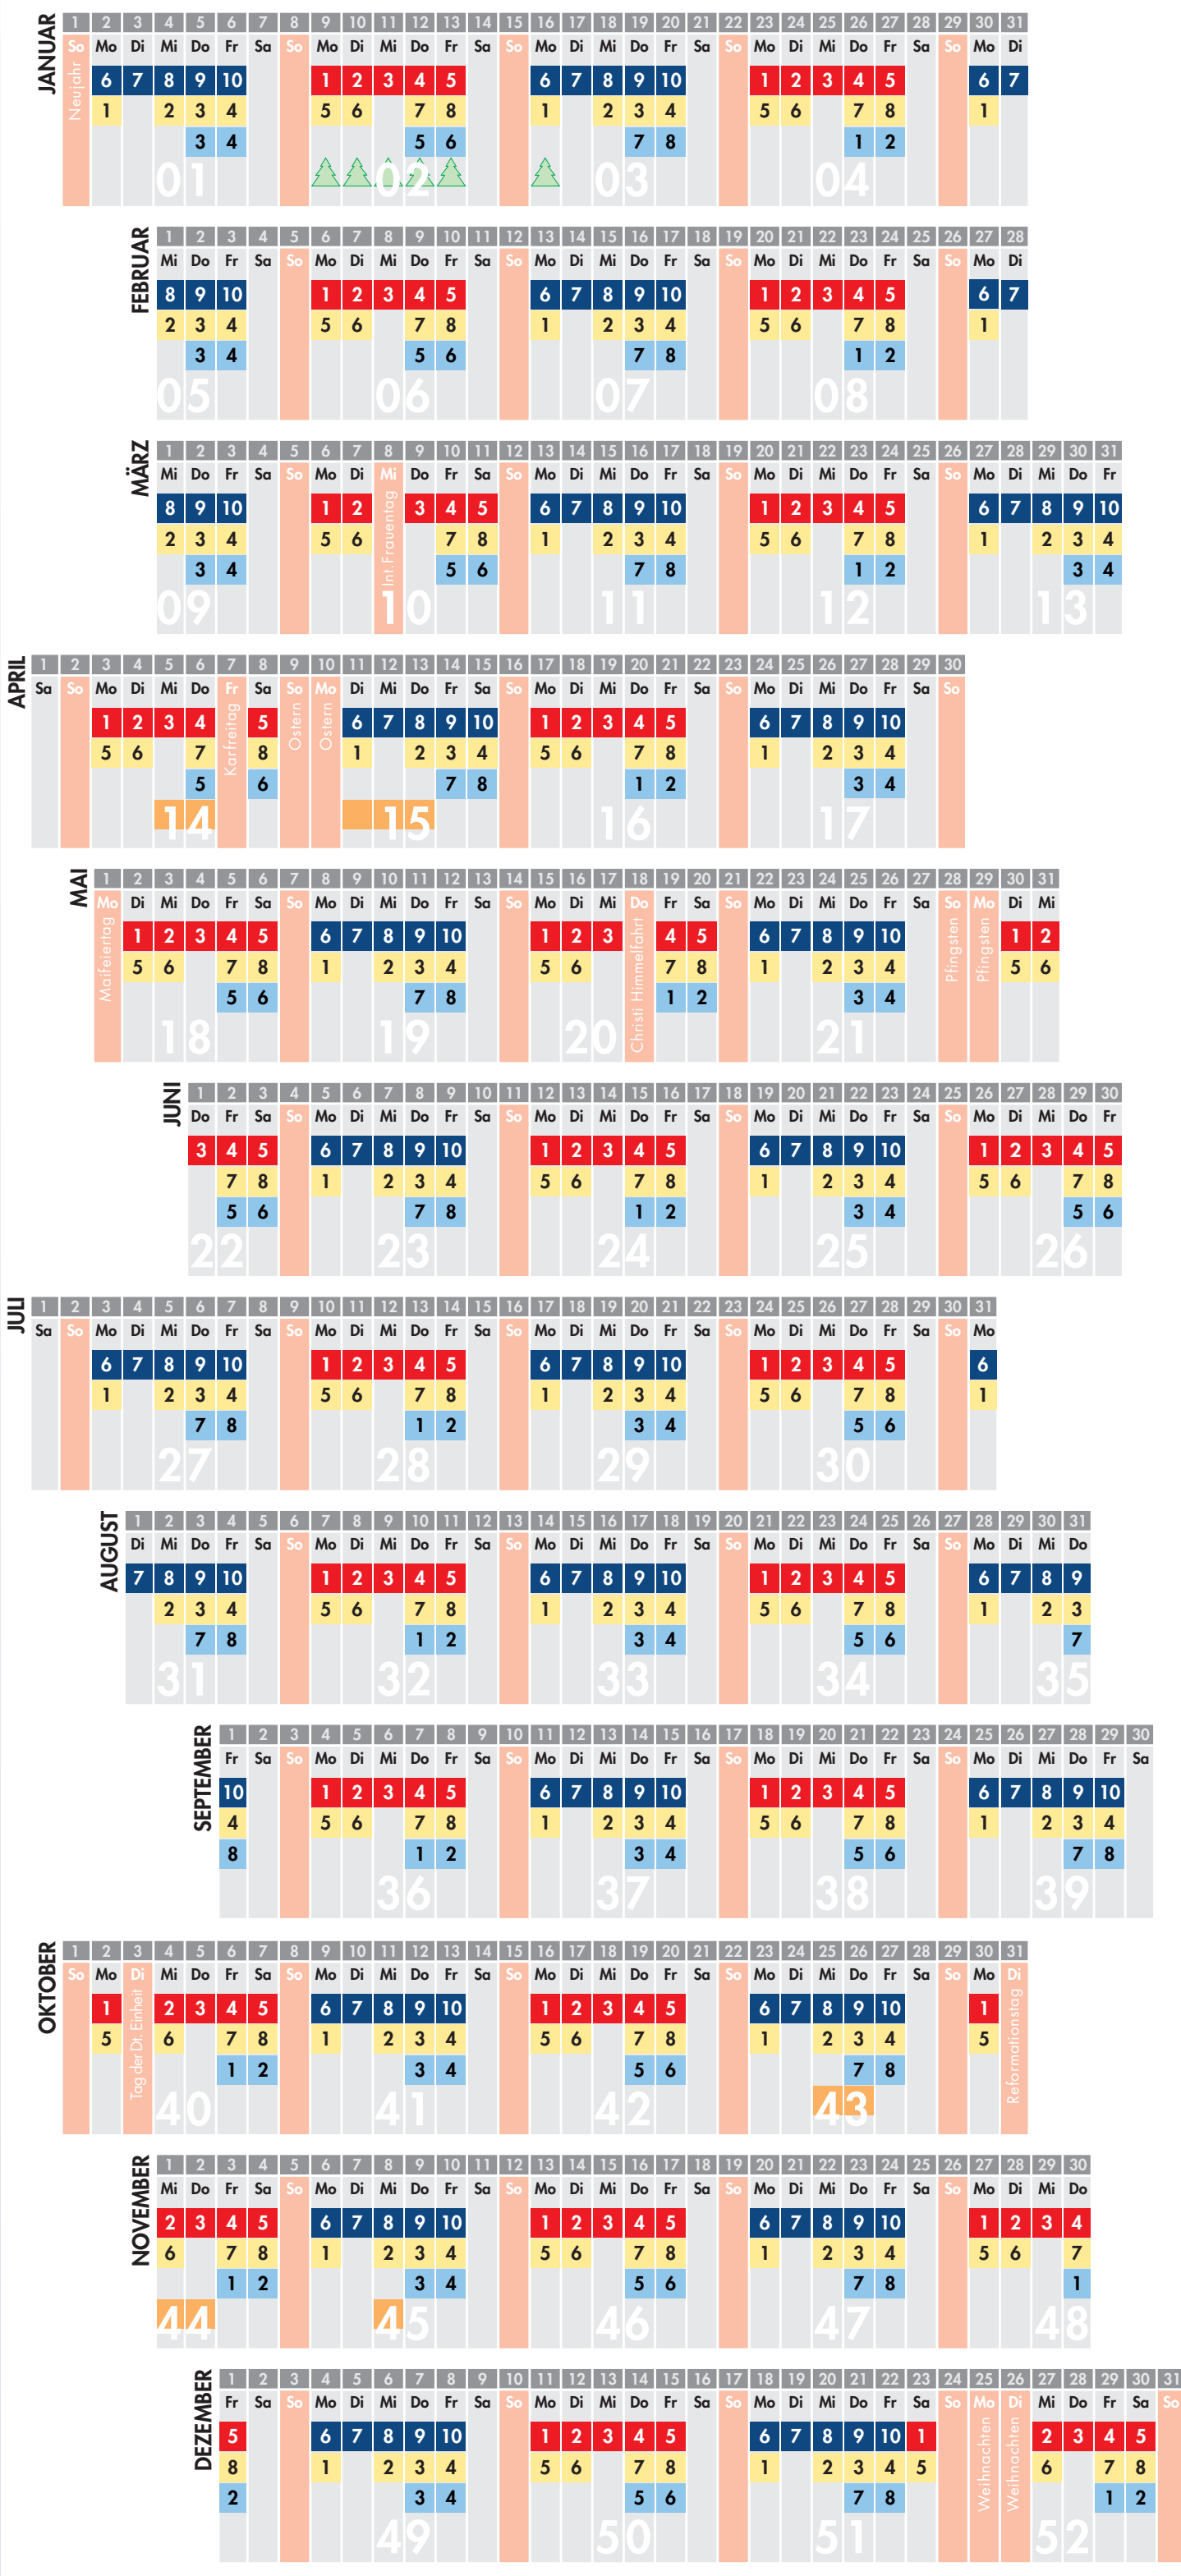

Abfallkalender 2023

für das Entsorgungsgebiet Anklam

KOMPOSTIERBARE ABFÄLLE Grünschnitt / Weihnachtsbäume

Zum 01.01.2017 ist die neue Abfallwirtschaftssatzung (AwS) in Kraft getreten:

- Die bisherige Grünschnittsammlung in Ihren Orten/Gemeinden im Frühjahr und Herbst entfällt.
- Sie haben die Möglichkeit Ihren Grünschnitt bei den Wertstoffhöfen bis zu einer Höchstmenge von 1 m³ pro Tag und Wertstoffhof gebührenfrei anzuliefern. Eine Aufstellung der Wertstoffhöfe mit Adresse und Öffnungszeiten finden Sie unten auf der Rückseite dieses Kalenders oder über unsere Internetseite www.vevg-karlsburg.de.
- Die Einsammlung der Weihnachtsbäume erfolgt in den Orten/Gemeinden zu festgelegten Terminen. Im Entsorgungsbereich Anklam findet die Weihnachtsbaumabfuhr im Zeitraum 09.01. – 16.01.2023 statt. Der genaue Tourenplan wird ab Anfang Dezember über den normalen Pressedienst und auf der Internetseite www.vevg-karlsburg.de veröffentlicht.

Nachzulesen in der Abfallwirtschaftssatzung (AwS) § 20 Kompostierbare Abfälle

VEVG Ver- und Entsorgungsgesellschaft des Landkreises Vorpommern-Greifswald mbH

Entsorgungsbüro Karlsburg

Alte Dorfstraße 36
17495 Karlsburg

- Abgabenbescheide
- Gebühren
- An- und Ummeldung von Müllgefäßen
- Auskünfte zur Schadstoffentsorgung
- Anmeldung der Sperrmüllentsorgung

Sprechzeiten

Mo., Di., Do., Fr.: 09.00–12.00 Uhr
Mo., Do: 13.00–16.00 Uhr
Di.: 13.00–18.00 Uhr

Telefon (03 83 55) 6 95-28 u. -21 bis -24
Telefax (03 83 55) 6 95-25
entsorgungsbuero@vevg-karlsburg.de
www.vevg-karlsburg.de

Leitung der Wertstoffhöfe / Abfallberatung

Herr Bellmann: (03 83 55) 6 95 13
(01 70) 9 63 81 55
Herr Berthold: (03 83 55) 6 95 14

Wertstoffhof Anklam

Heinrich-Hertz-Straße 6
17389 Anklam

Wertstoffhof Ducherow

Pommernstraße 2
17398 Ducherow

Wertstoffhof Greifswald

Eckhardsberg 8-10
17489 Greifswald

Ladebower Chaussee
17489 Greifswald
(nur Grünschnittannahme)

Wertstoffhof Gützkow

Am Kleinbahnhof 6
17506 Gützkow

Wertstoffhof Helmshtagen

Am Voßberg 10
17498 Helmshtagen

Wertstoffhof Kennitz

Rappenhäger Straße 1
17509 Kennitz

Wertstoffhof Loitz

Sandfeldstraße 20
17121 Loitz

Wertstoffhof Neppermin

An der Landstraße 1
17429 Neppermin

Wertstoffhof Wolgast

Karriner Straße 9
17438 Wolgast

Wertstoffhof Zinnowitz

Neuendorfer Weg 6
17454 Zinnowitz

Deponie Stern

Ortsteil Dennin Nr. 100
17392 Spantekow

Kostenlos für Anlieferer, die an die öffentlich-rechtliche Abfallentsorgung angeschlossen sind, können auf den Wertstoffhöfen abgegeben werden:

- Behälterglas, Leichtverpackungen (Gelber Sack), Papier und Pappe in haushaltsüblichen Mengen, Alttextilien, Grünschnitt bis 1 cbm, Sperrmüll bis 5 cbm, Schadstoffe bis 30l/20kg (Wertstoffhof Anklam und Wertstoffhof Stadt Greifswald - Am Eckhardsberg), gemischte Metalle sowie gebrauchte elektrische und elektronische Geräte

Kostenpflichtig angenommen werden auf (einigen) Wertstoffhöfen: