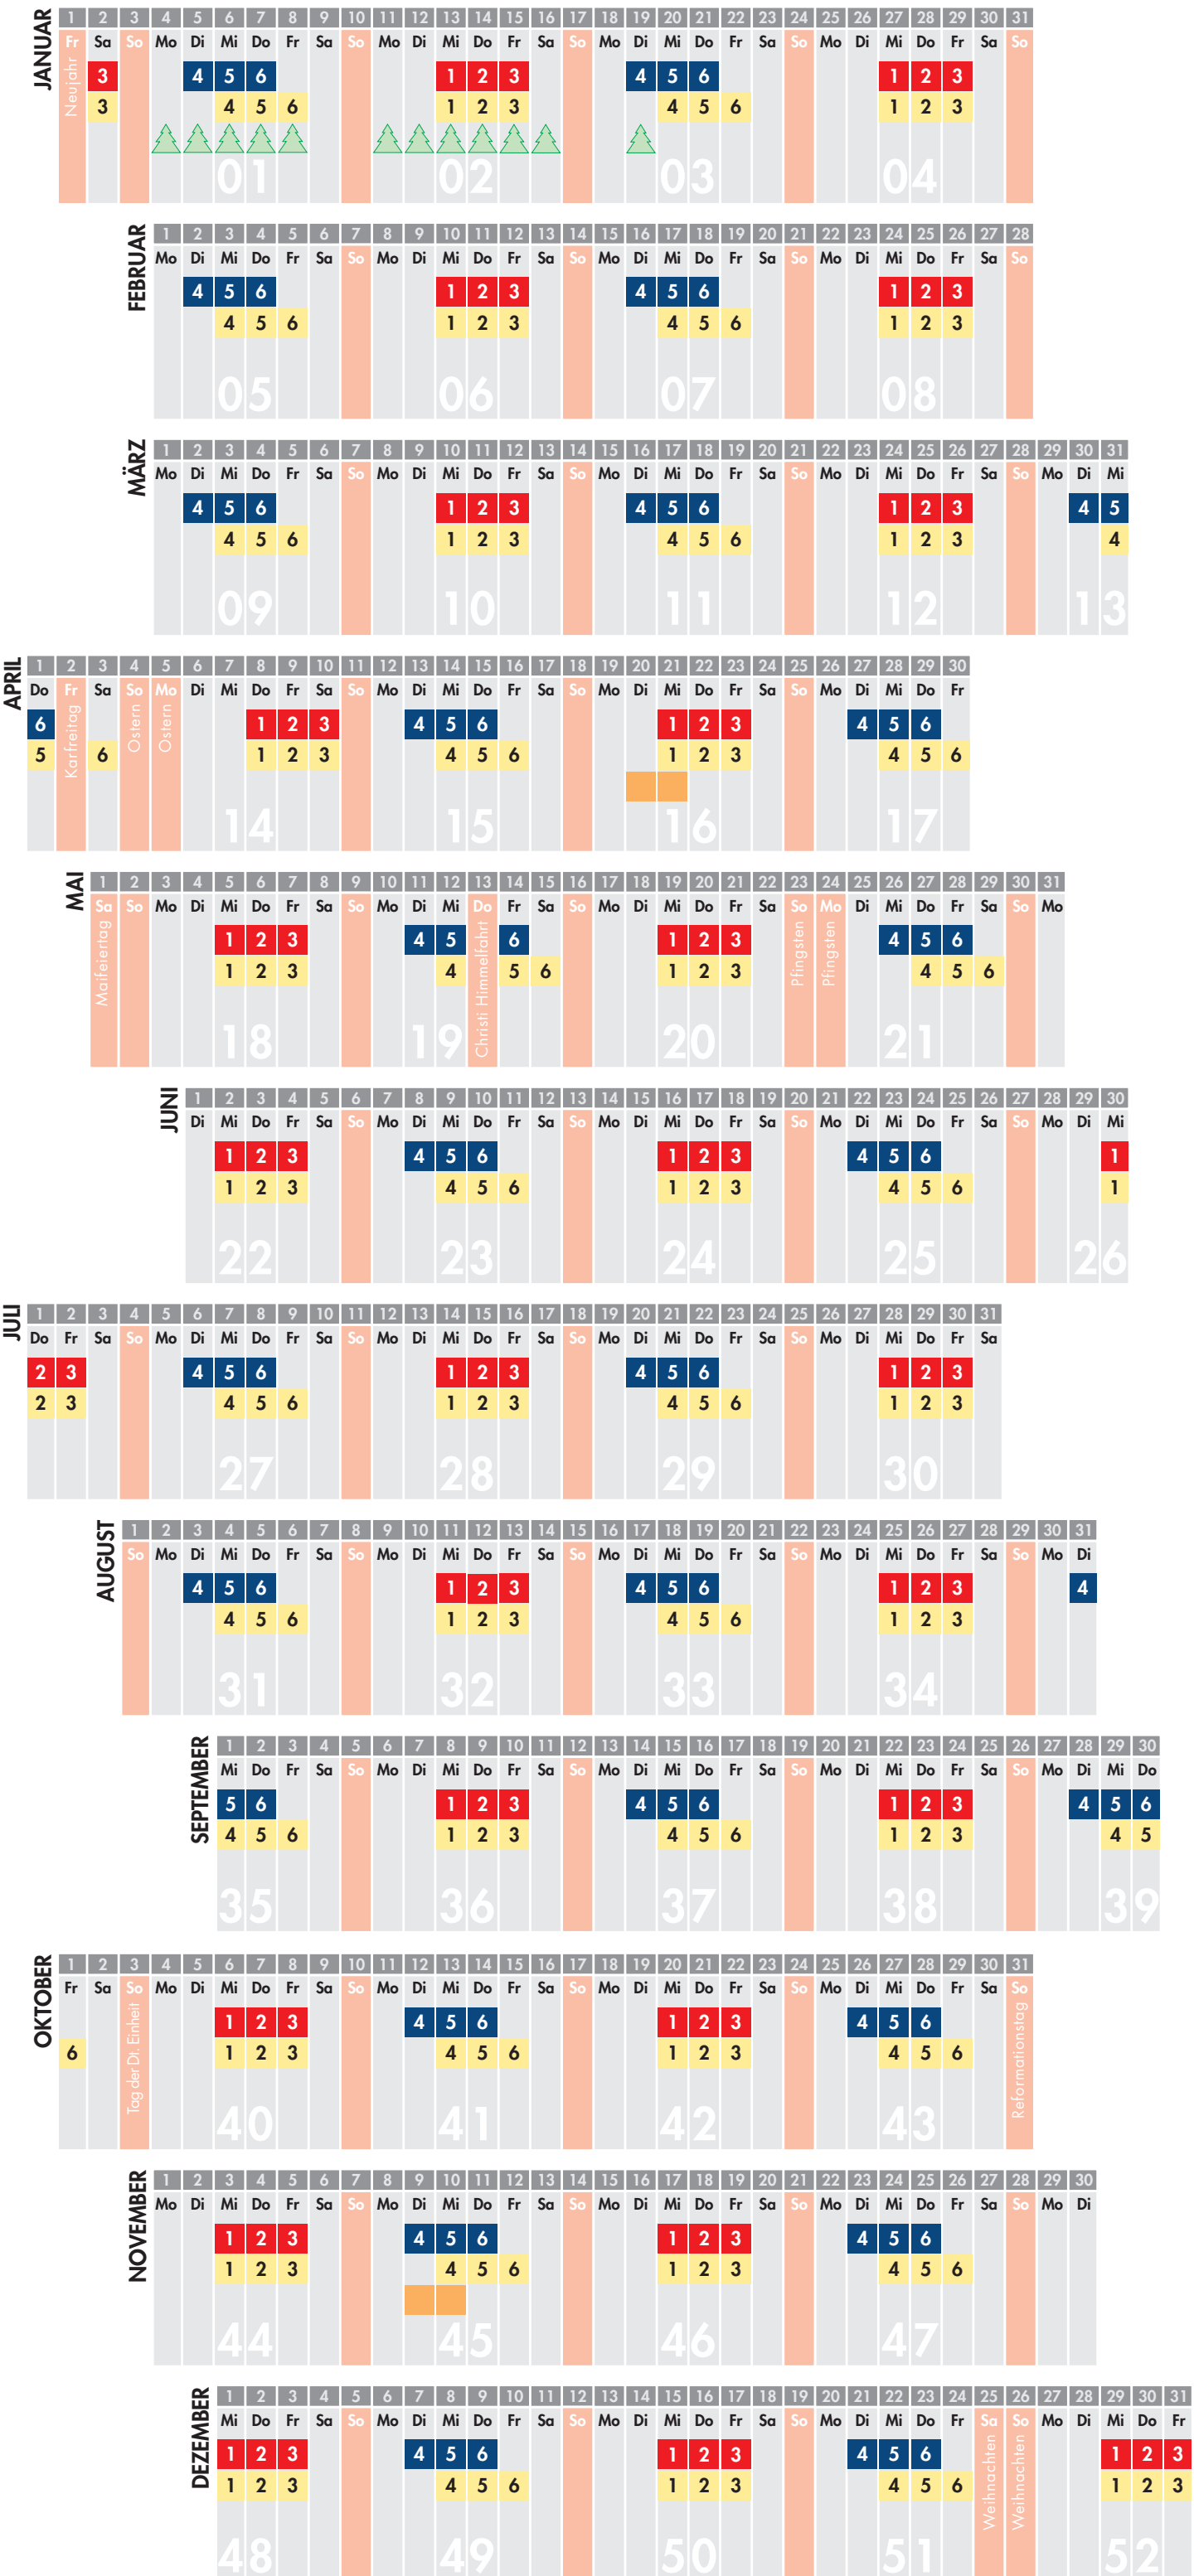

Abfallkalender 2021

für das Entsorgungsgebiet Jarmen-Tutow und Peenetal/Loitz

VEVG

Ver- und Entsorgungsgesellschaft des Landkreises Vorpommern-Greifswald mbH

Kostenlos für Anlieferer, die an die öffentlich-rechtliche Abfallentsorgung angeschlossenen sind, können auf den Wertstoffhöfen abgegeben werden:

- Behälterglas, Leichtverpackungen (Gelber Sack), Papier und Pappe in haushaltsüblichen Mengen, Alttextilien, Grünschnitt bis 1 cbm, Schadstoffe bis 30l/20kg (Wertstoffhof Anklam und Wertstoffhof Stadt Greifswald - Am Eckhardsberg), gemischte Metalle sowie gebrauchte elektrische und elektronische Geräte
- zweimal jährlich Sperrmüll (bis 5 cbm), unter Vorlage einer vom Entsorgungsbüro ausgestellten Bestätigung

Kostenpflichtig angenommen werden auf (einigen) Wertstoffhöfen:

- Grünschnitt aus Gartenanlagen, die nicht an die Abfallentsorgung angeschlossen sind
- Restmüll, Sperrmüll, gemischte Bau-, Abbruchabfälle, Bauschutt, A4 Holz, Brandholz, Kunststoffe (Fenster, Türen) usw.
- (In Big Bags verpackte) asbesthaltige Baustoffe (Zementasbest), Dämmmaterial und teerhaltige Produkte (Teppichreste, bitumenhaltige Baustoffe)
- PKW-Altfelgen mit und ohne Felgen

Eine Auflistung, welcher Wertstoffhof was annimmt, finden Sie auf www.vevg-karlsburg.de.

Wertstoffhof Anklam
Heinrich-Hertz-Straße 6
17389 Anklam
Tel. (0 39 71) 83 10 11

Wertstoffhof Greifswald
Eckhardsberg 12
17489 Greifswald
Tel. (0 38 34) 58 40 26

Wertstoffhof Kemnitz
Rappenhäger Straße 1
17509 Kemnitz
Tel. (0 38 52) 66 24 26

Wertstoffhof Wolgast
Karriner Straße 9
17438 Wolgast
Tel. (0 38 36) 23 32 55

Wertstoffhof Ducherow
Pommernstraße 2
17398 Ducherow
Tel. (0 39 72) 25 86 62

Wertstoffhof Greifswald - Ladebower Chaussee
Ladebower Chaussee
17489 Greifswald
Tel. (0 38 34) 58 40 11
(nur Grünschnittannahme)

Wertstoffhof Loitz
Sandfeldstraße 3 A
17121 Loitz
Tel. (0 1 51) 51 18 84 48

Wertstoffhof Zinnowitz
Neuendorfer Weg 6
17454 Zinnowitz
Tel. (0 38 77) 3 63 20

Wertstoffhof Gützkow
Am Kleinbahnhof 6
17506 Gützkow
Tel. (0 1 71) 3 85 44 99

Wertstoffhof Helmschagen
Am Voßberg 10
17498 Helmschagen
Tel. (0 38 34) 4 39 85 15

Wertstoffhof Neppermin
An der Landstraße 1
17429 Neppermin
Tel. (0 38 79) 2 29 99

Deponie Stern
Orsteil Dennin Nr. 100
17392 Spantekow
Tel. (0 39 27) 2 02 22

Ansprechpartner